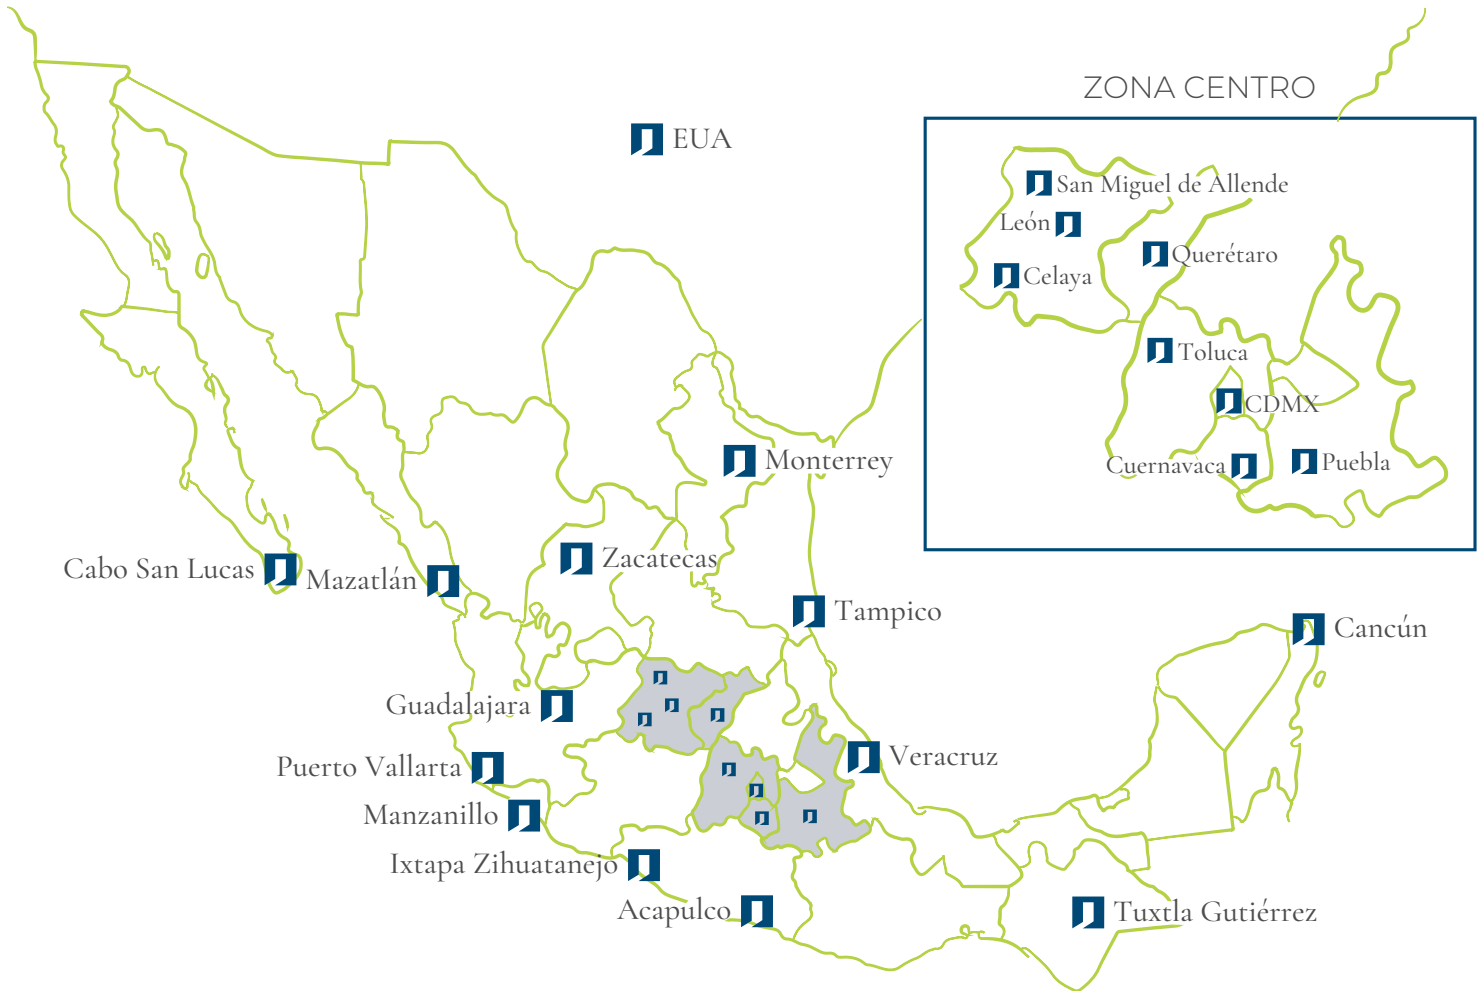

PRESENCIA EN EL MERCADO